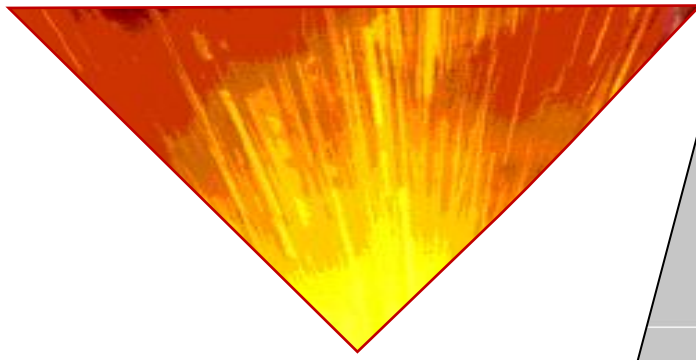

Schablonen für Dingstorn

Feuerwinkel 90°

Flammenwerfer
15 cm

Flammenwerfer 10 cm

+L

Schrotflinte