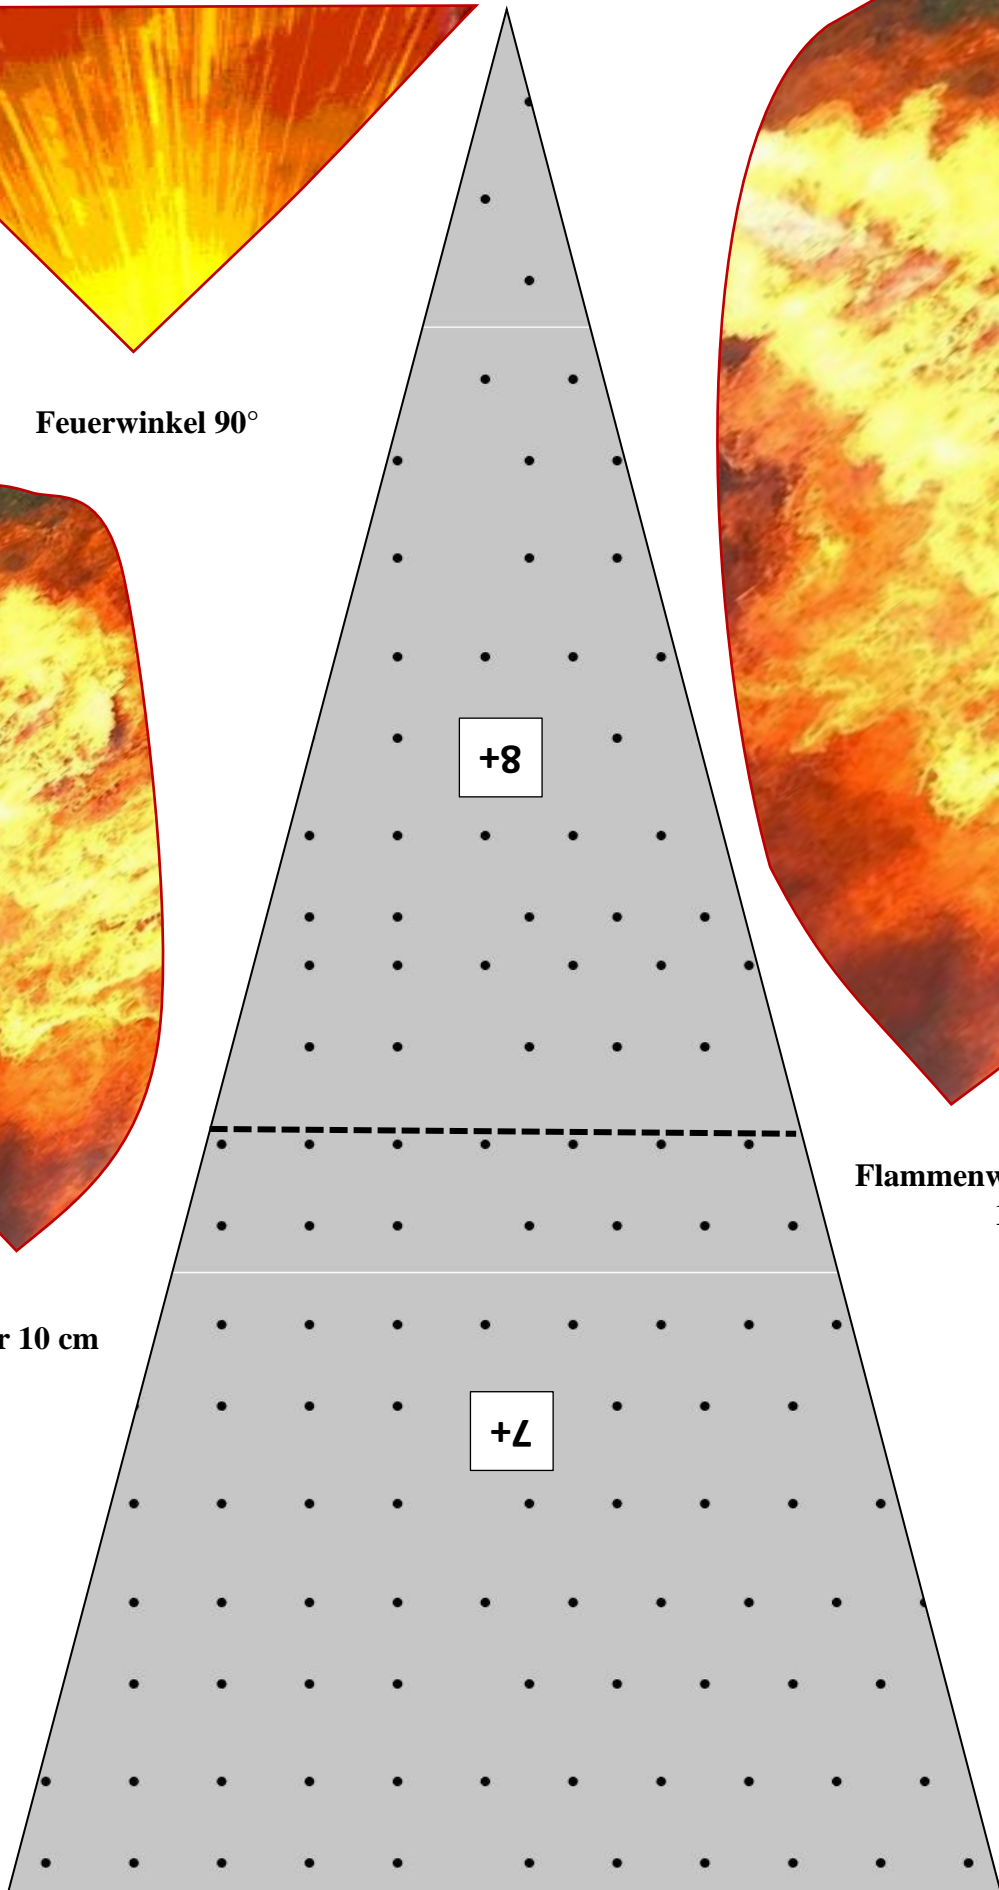

Schablonen für Dingstorn

Feuerwinkel 90°

Flammenwerfer
15 cm

Flammenwerfer 10 cm

+L

Schrotflinte